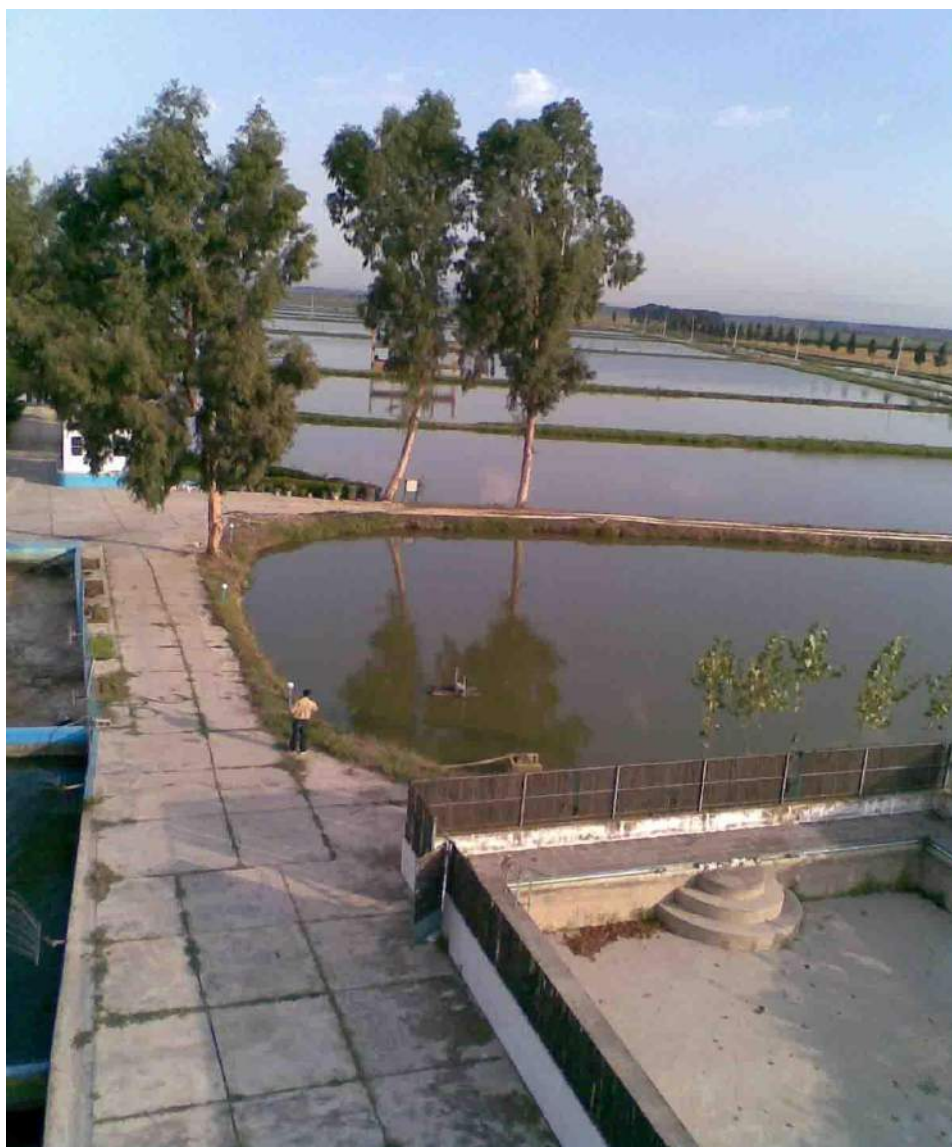

مساحت :

مساحت کنونی شرکت تعاونی تکثیر و پرورش ماهی نصر 44 هکتار و مشتمل بر 34 قطعه استخر میباشد.

تاریخچه:

شرکت تعاونی تکثیر و پرورش ماهی نصر در سال 1365 با هدف تولید ماهی گوشتی احداث ولی از سال 1369 شروع به تکثیر مصنوعی ماهیان گرمابی یعنی کپور معمولی، کپور علفخوار یا امور، کپور نقره ایی یا فیتوفاک و کپور سرگنده یا بیگهد نمود و در حال حاضر سالیانه **20 تا 30** میلیون بچه ماهی و **10 تا 20** میلیون لارو را در کل نقاط کشور بفروش میرساند